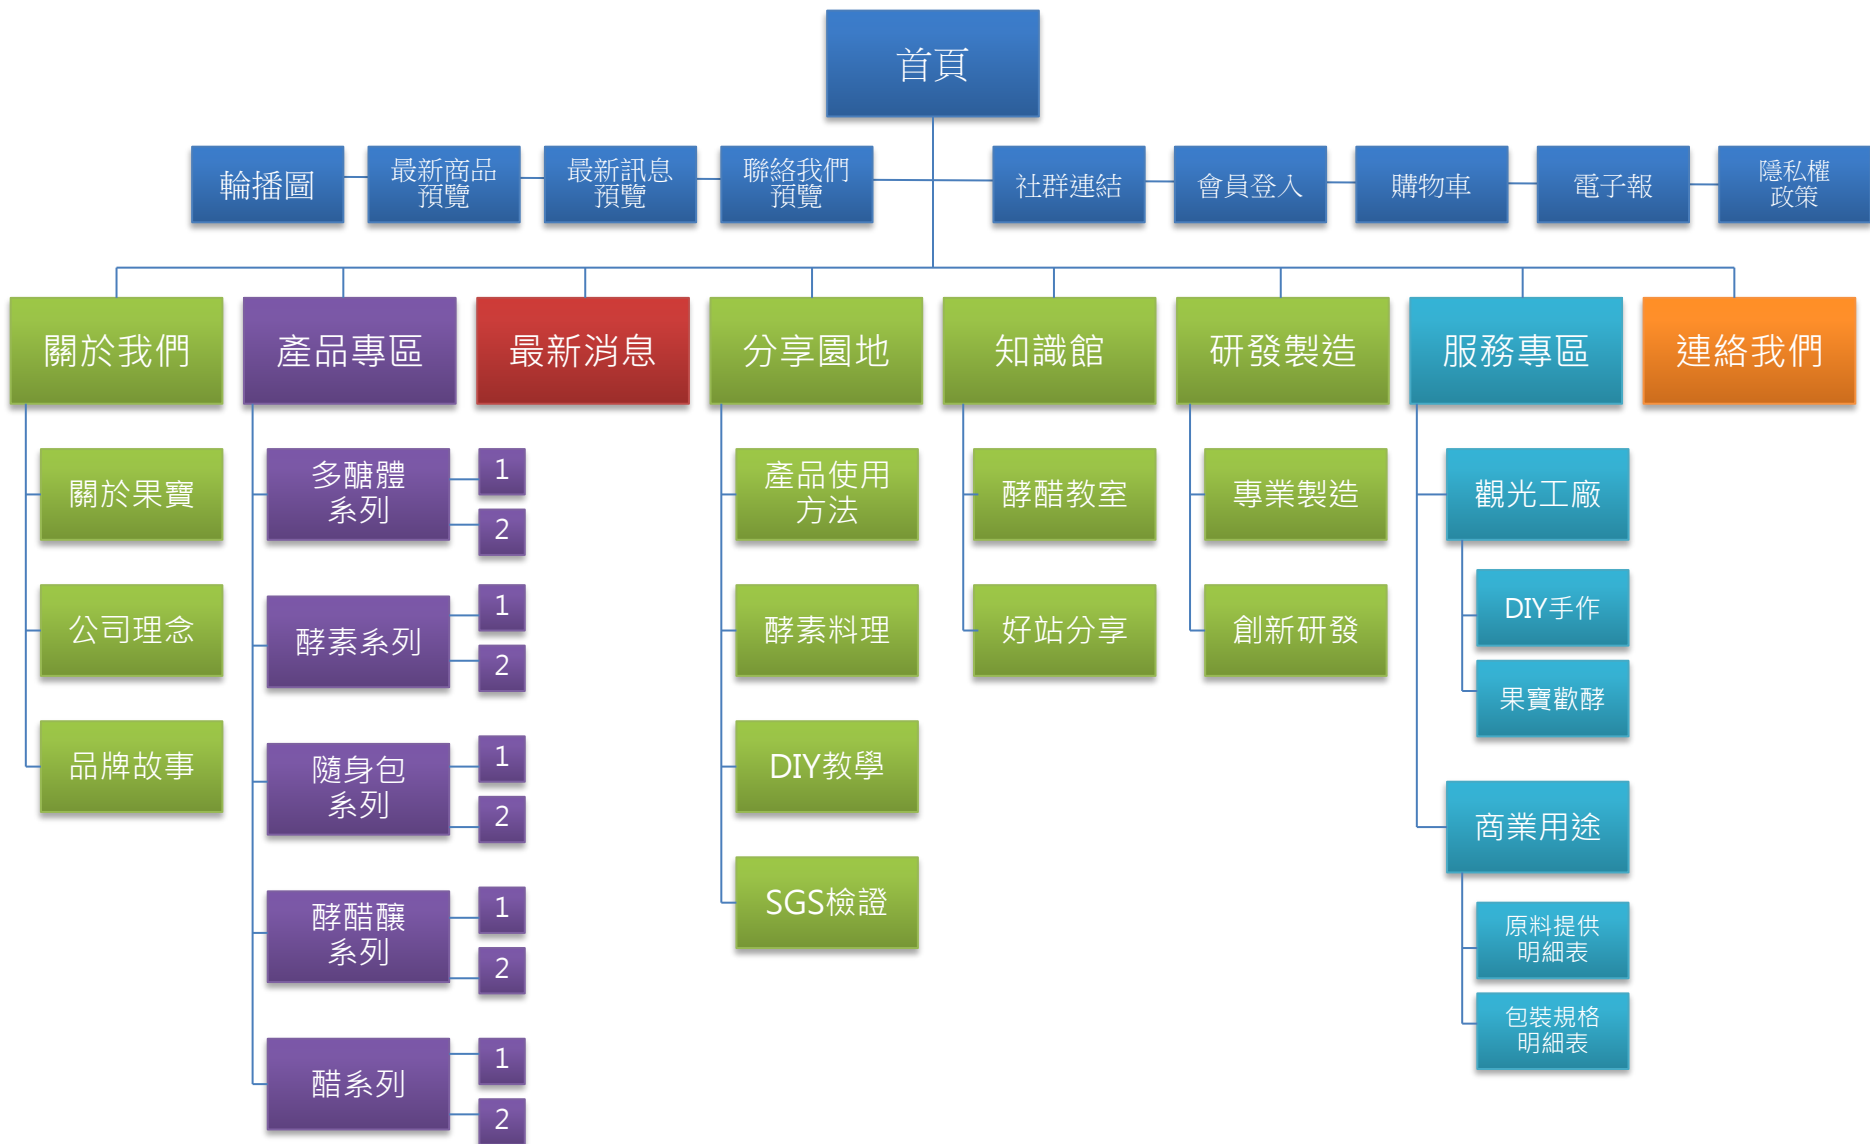

# 果寶生技網站架構說明

■ :頁面編輯功能

■ :最新消息功能

■ :聯絡表單功能

■ :商品架功能

■ :頁面分類編輯功能

## 網站功能說明：

- 1.新網站以現有網站：<http://www.twfruit.com.tw> 架構內容及程式功能為主。
- 2.新增程式功能為(後台可以編輯內容)：

:頁面編輯功能

:最新消息功能

:頁面分類編輯功能

- 3.新增購物車及金流功能。
- 4.新增會員功能。
- 5.會員購買商品折購功能(折扣功能會影響製作價格)。
- 6.新增電子報。
- 7.新增隱私權政策。